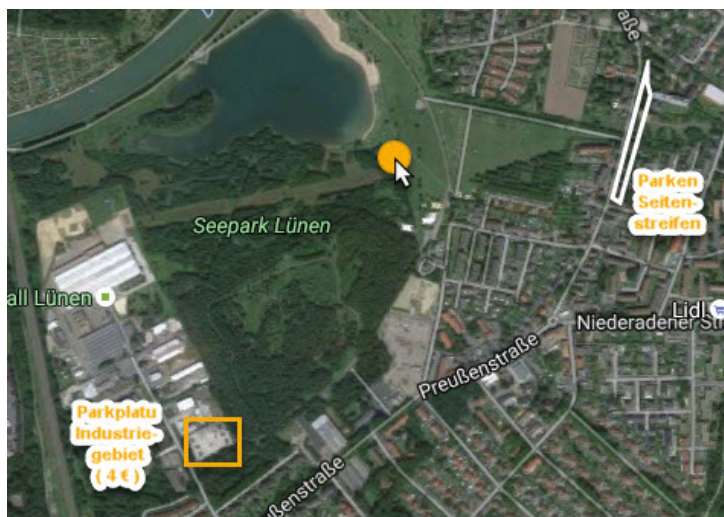

Gemeindefest am 18.06.2023 im Seepark

Parkmöglichkeiten

Unser Standort ist unweit des Sandstrandes, in der Nähe der offiziellen Grillwiese.

In dem rot markierten Bereich werden wir uns aufhalten.
Die Toiletten sind fußläufig erreichbar (bitte 0,20 € mitbringen).

Parken

ist am *Seitenstreifen der Preußenstraße* möglich,
oder am offiziellen *Seepark-Parkplatz* in der Nähe der 'Fitness-Hall-Lünen',

oder auf dem *Parkplatz des 'Rewe-Marktes'*.

Zusätzlich ist es möglich, Personen am Wendehammer des Kindergartens abzusetzen (oberes Bild), den man über das Mittelfeld erreicht.